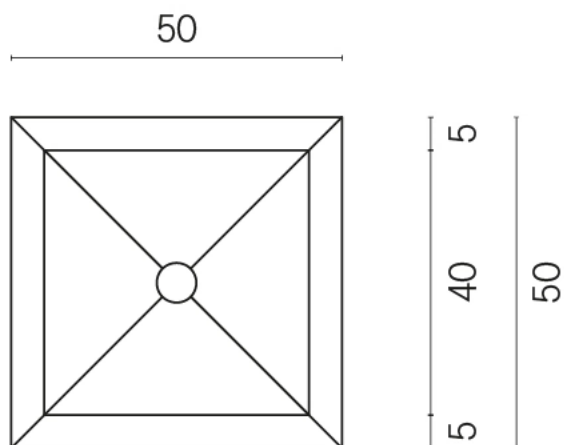

SCHEDA DI CONFIGURAZIONE

Cod. art.: 620810000007

Cube

Washbasin Shelf 50

Rivestimento del prodotto

Surface Ocean Honed Satin

I colori e le altre caratteristiche estetiche delle piastrelle presenti nelle illustrazioni presenti sul sito sono puramente indicativi. Guarda sempre i campioni di persona prima dell'acquisto.