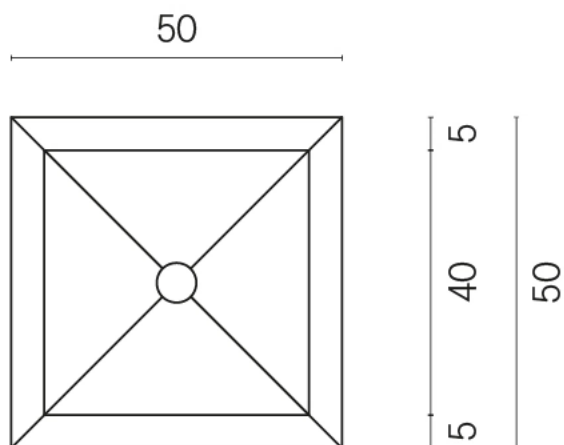

SCHEDA DI CONFIGURAZIONE

Cod. art.: 620810000007

Cube

Washbasin Shelf 50

Rivestimento del
prodotto

Genesis Moon White
Matt

I colori e le altre caratteristiche estetiche delle piastrelle presenti nelle illustrazioni presenti sul sito sono puramente indicativi. Guarda sempre i campioni di persona prima dell'acquisto.