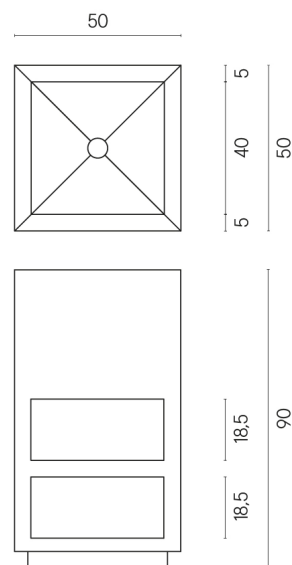

SCHEDA DI CONFIGURAZIONE

Cod. art.: 620810000007

Cube

Washbasin Shelf 50

Rivestimento del prodotto

Charme Extra Atlantic Matt

I colori e le altre caratteristiche estetiche delle piastrelle presenti nelle illustrazioni presenti sul sito sono puramente indicativi. Guarda sempre i campioni di persona prima dell'acquisto.