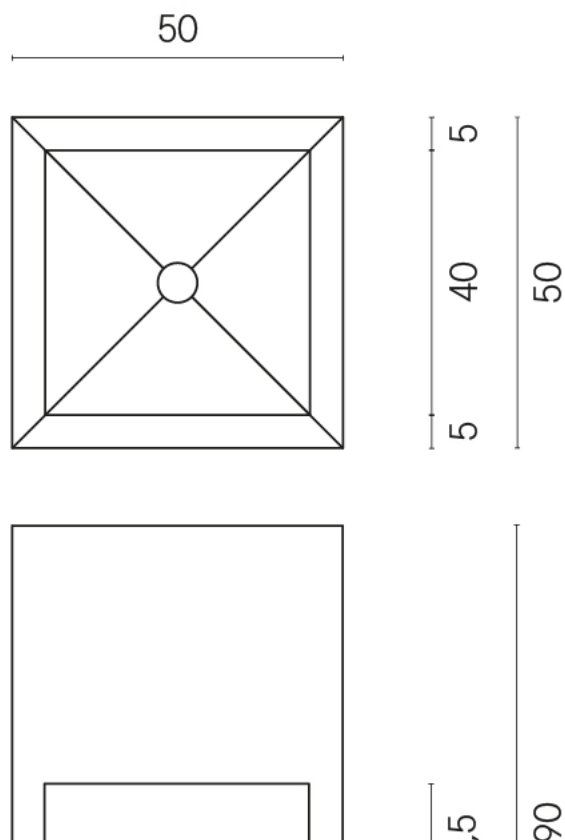

SCHEDA DI CONFIGURAZIONE

Cod. art.: 620810000007

Cube

Washbasin Shelf 50

Rivestimento del prodotto

Charme Extra Arcadia
Matt

I colori e le altre caratteristiche estetiche delle piastrelle presenti nelle illustrazioni presenti sul sito sono puramente indicativi. Guarda sempre i campioni di persona prima dell'acquisto.