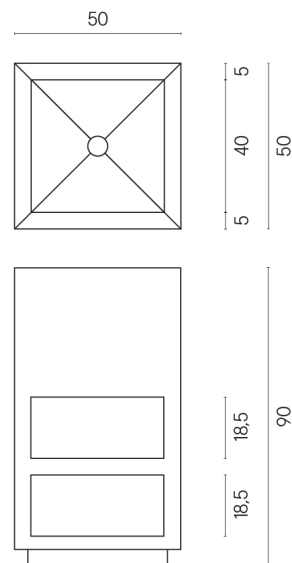

SCHEDA DI CONFIGURAZIONE

Cod. art.: 620810000007

Cube

Washbasin Shelf 50

Rivestimento del prodotto

Charme Extra Carrara Matt

I colori e le altre caratteristiche estetiche delle piastrelle presenti nelle illustrazioni presenti sul sito sono puramente indicativi. Guarda sempre i campioni di persona prima dell'acquisto.