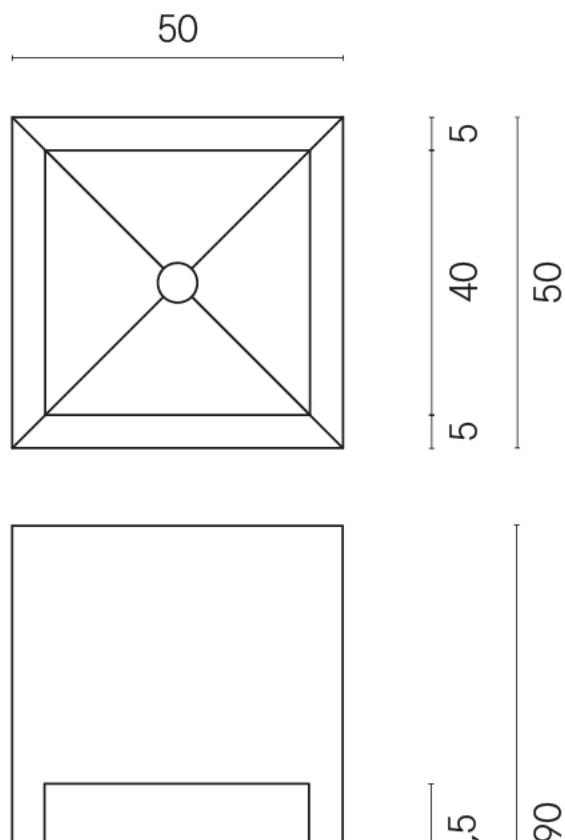

SCHEDA DI CONFIGURAZIONE

Cod. art.: 620810000007

Cube

Washbasin Shelf 50

Rivestimento del
prodotto
Surface Corten Matt

I colori e le altre caratteristiche estetiche delle piastrelle presenti nelle illustrazioni presenti sul sito sono puramente indicativi. Guarda sempre i campioni di persona prima dell'acquisto.