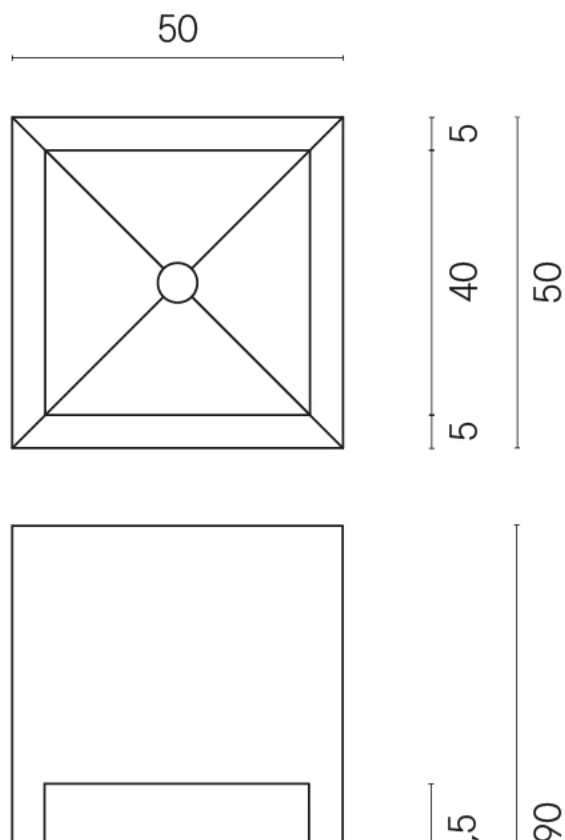

SCHEDA DI CONFIGURAZIONE

Cod. art.: 620810000007

Cube

Washbasin Shelf 50

Rivestimento del prodotto

Contempora Burn
Honed Satin

I colori e le altre caratteristiche estetiche delle piastrelle presenti nelle illustrazioni presenti sul sito sono puramente indicativi. Guarda sempre i campioni di persona prima dell'acquisto.