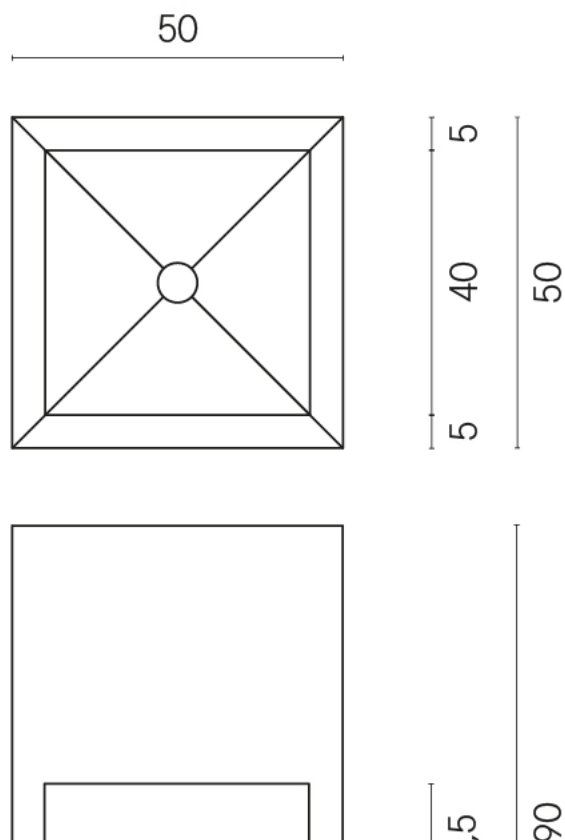

SCHEDA DI CONFIGURAZIONE

Cod. art.: 620810000007

Cube

Washbasin Shelf 50

Rivestimento del prodotto

Contempora Flare
Honed Satin

I colori e le altre caratteristiche estetiche delle piastrelle presenti nelle illustrazioni presenti sul sito sono puramente indicativi. Guarda sempre i campioni di persona prima dell'acquisto.