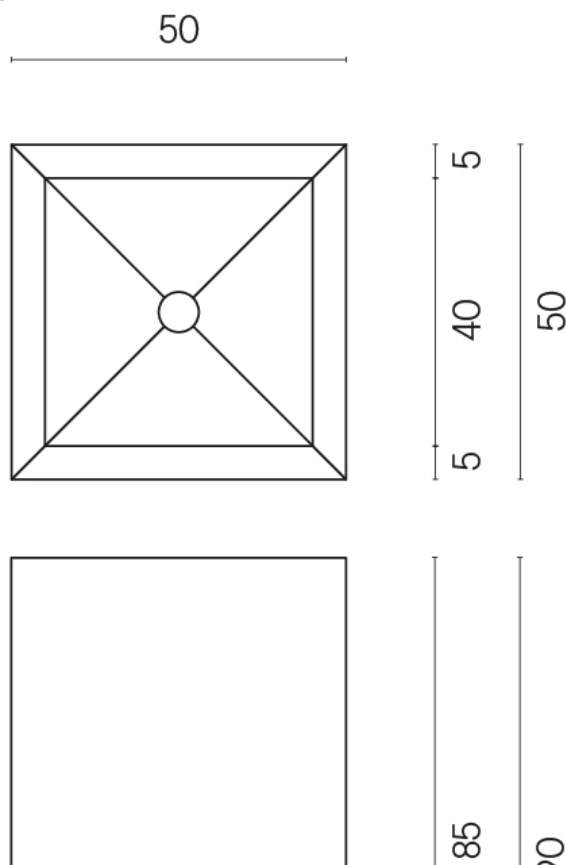

SCHEDA DI CONFIGURAZIONE

Cod. art.: 620810000006

Cube

Washbasin 50

Rivestimento del
prodotto
Forum Stone Silver
Matt

Image not found or type unknown

I colori e le altre caratteristiche estetiche delle piastrelle presenti nelle illustrazioni presenti sul sito sono puramente indicativi. Guarda sempre i campioni di persona prima dell'acquisto.