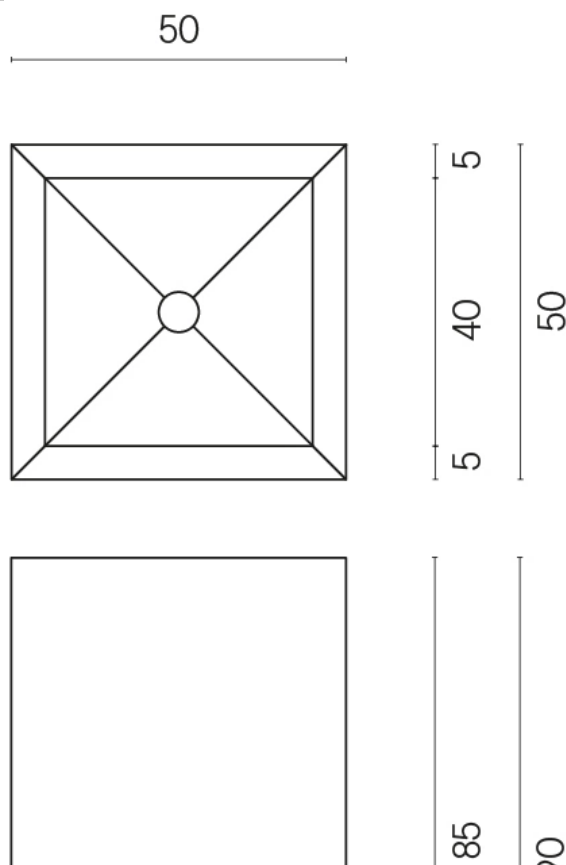

SCHEDA DI CONFIGURAZIONE

Cod. art.: 620810000006

Cube

Washbasin 50

Rivestimento del
prodotto
Magma Dover Tiger
Honed Satin

I colori e le altre caratteristiche estetiche delle piastrelle presenti nelle illustrazioni presenti sul sito sono puramente indicativi. Guarda sempre i campioni di persona prima dell'acquisto.