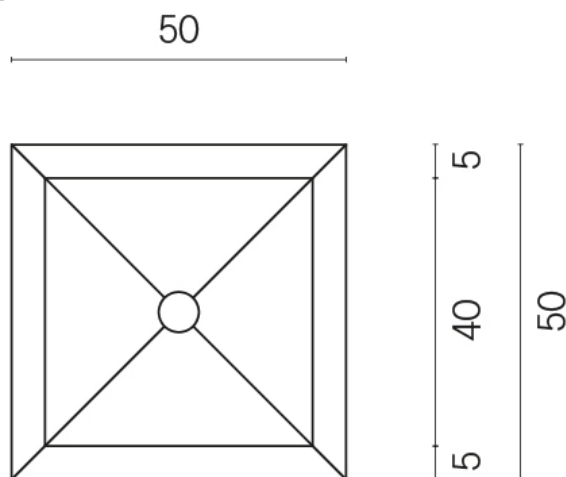

Cod. art.:

620810000006

Cube

Washbasin 50

Rivestimento del
prodotto

Stellaris Precious
Black Matt

I colori e le altre caratteristiche estetiche delle piastrelle presenti nelle illustrazioni presenti sul sito sono puramente indicativi. Guarda sempre i campioni di persona prima dell'acquisto.