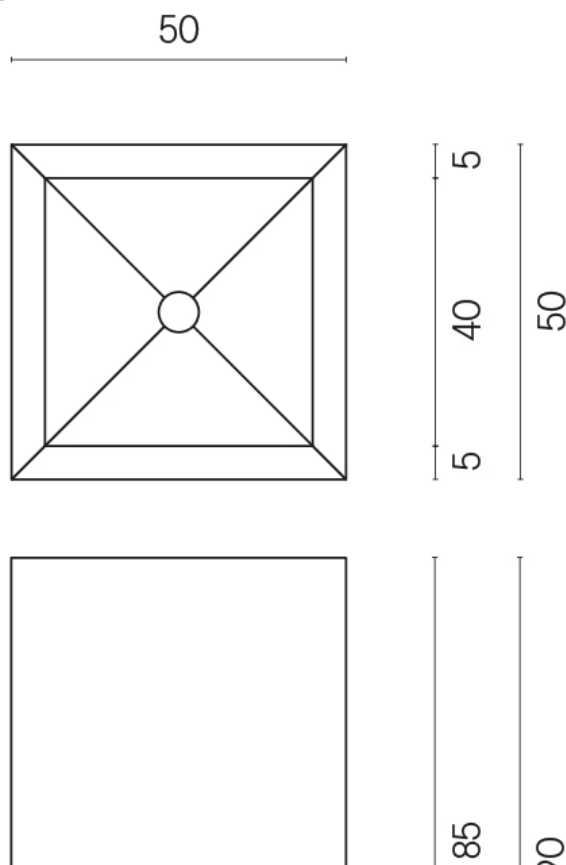

SCHEDA DI CONFIGURAZIONE

Cod. art.:

620810000006

Cube

Washbasin 50

Rivestimento del prodotto

Stellaris Tuscania Grey Matt

I colori e le altre caratteristiche estetiche delle piastrelle presenti nelle illustrazioni presenti sul sito sono puramente indicativi. Guarda sempre i campioni di persona prima dell'acquisto.