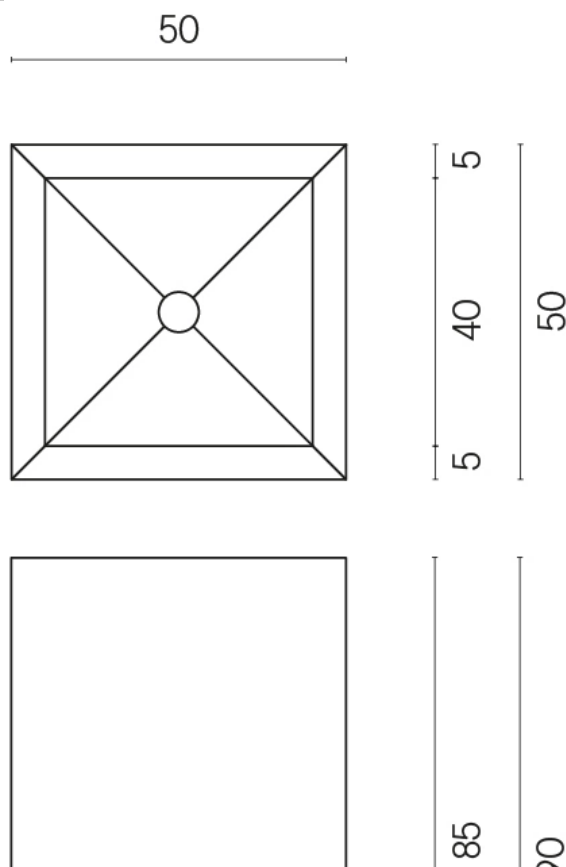

SCHEDA DI CONFIGURAZIONE

Cod. art.: 620810000006

Cube

Washbasin 50

Rivestimento del prodotto

Stellaris Crystal Pure Matt

I colori e le altre caratteristiche estetiche delle piastrelle presenti nelle illustrazioni presenti sul sito sono puramente indicativi. Guarda sempre i campioni di persona prima dell'acquisto.