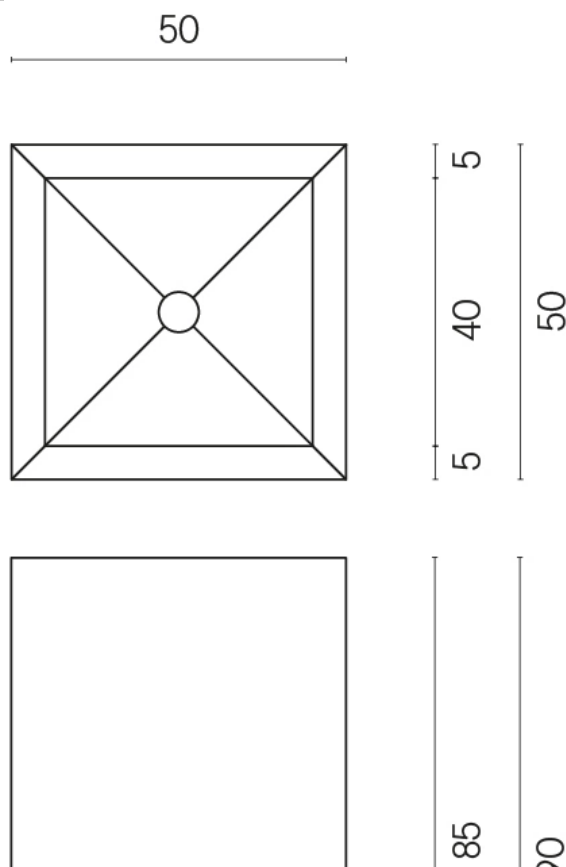

SCHEDA DI CONFIGURAZIONE

Cod. art.:

620810000006

Cube

Washbasin 50

Rivestimento del
prodotto

Stellaris Carrara Ivory
Matt

I colori e le altre caratteristiche estetiche delle piastrelle presenti nelle illustrazioni presenti sul sito sono puramente indicativi. Guarda sempre i campioni di persona prima dell'acquisto.