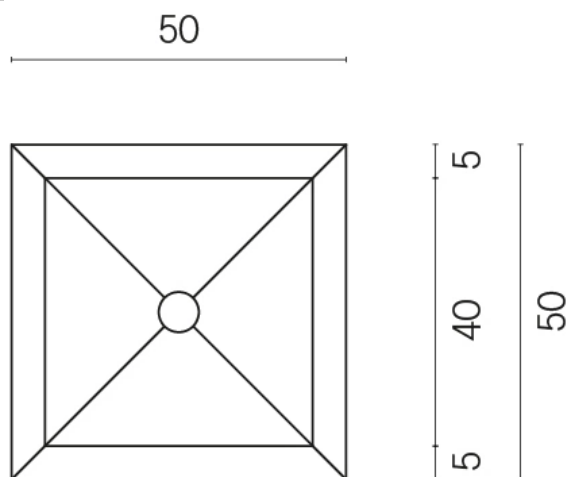

SCHEDA DI CONFIGURAZIONE

Cod. art.: 620810000006

Cube

Washbasin 50

Rivestimento del
prodotto
Eternum Glass Coral
Lux

I colori e le altre caratteristiche estetiche delle piastrelle presenti nelle illustrazioni presenti sul sito sono puramente indicativi. Guarda sempre i campioni di persona prima dell'acquisto.