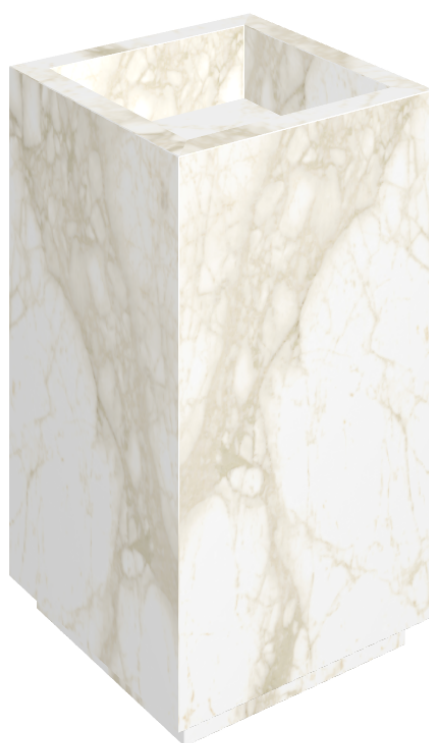

# Cube

## Washbasin 50

Rivestimento del  
prodotto

Eternum Carrara Lux

I colori e le altre caratteristiche estetiche delle piastrelle presenti nelle illustrazioni presenti sul sito sono puramente indicativi. Guarda sempre i campioni di persona prima dell'acquisto.