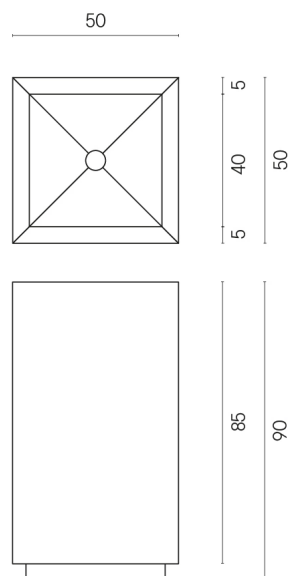

SCHEDA DI CONFIGURAZIONE

Cod. art.: 620810000006

Cube

Washbasin 50

Rivestimento del
prodotto
Eternum Snow Matt

I colori e le altre caratteristiche estetiche delle piastrelle presenti nelle illustrazioni presenti sul sito sono puramente indicativi. Guarda sempre i campioni di persona prima dell'acquisto.