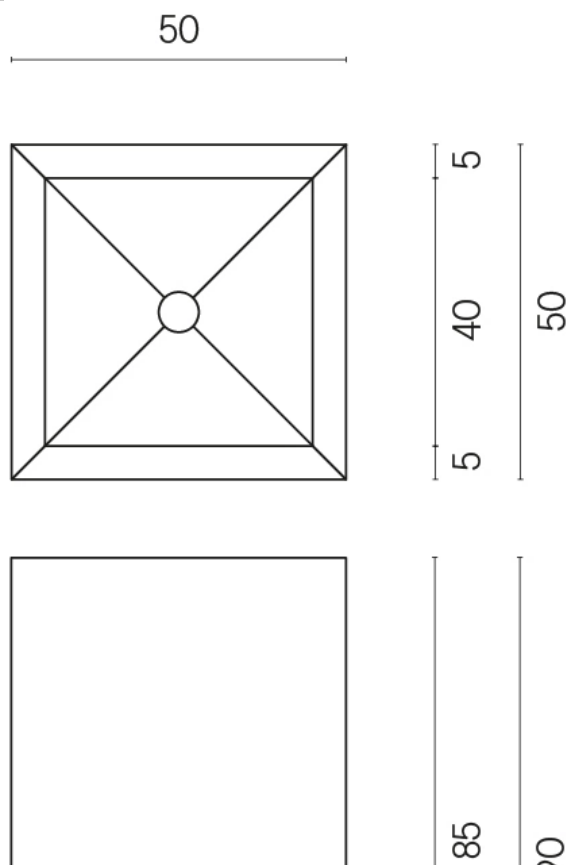

SCHEDA DI CONFIGURAZIONE

Cod. art.: 620810000006

Cube

Washbasin 50

Rivestimento del
prodotto
Charme Advance
Elegant Brown Lux

I colori e le altre caratteristiche estetiche delle piastrelle presenti nelle illustrazioni presenti sul sito sono puramente indicativi. Guarda sempre i campioni di persona prima dell'acquisto.