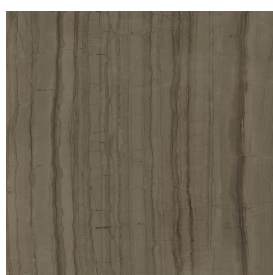

SCHEDA DI CONFIGURAZIONE

Cod. art.: 620810000006

Cube

Washbasin 50

Rivestimento del
prodotto
Charme Advance
Elegant Brown Lux

I colori e le altre caratteristiche estetiche delle piastrelle presenti nelle illustrazioni presenti sul sito sono puramente indicativi. Guarda sempre i campioni di persona prima dell'acquisto.