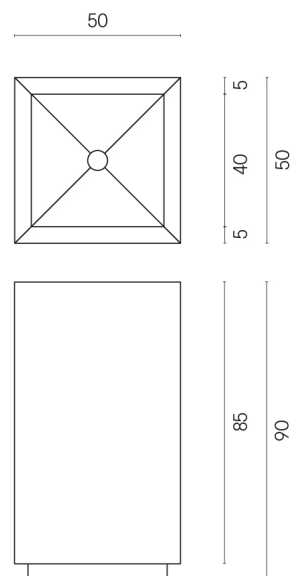

SCHEDA DI CONFIGURAZIONE

Cod. art.: 620810000006

Cube

Washbasin 50

Rivestimento del
prodotto

Charme Advance
Travertino Romano
Honed Satin

I colori e le altre caratteristiche estetiche delle piastrelle presenti nelle illustrazioni presenti sul sito sono puramente indicativi. Guarda sempre i campioni di persona prima dell'acquisto.

**Trova il punto vendita
autorizzato più vicino:**

<https://krym.italonceramica.ru/ru/home/dealer/>