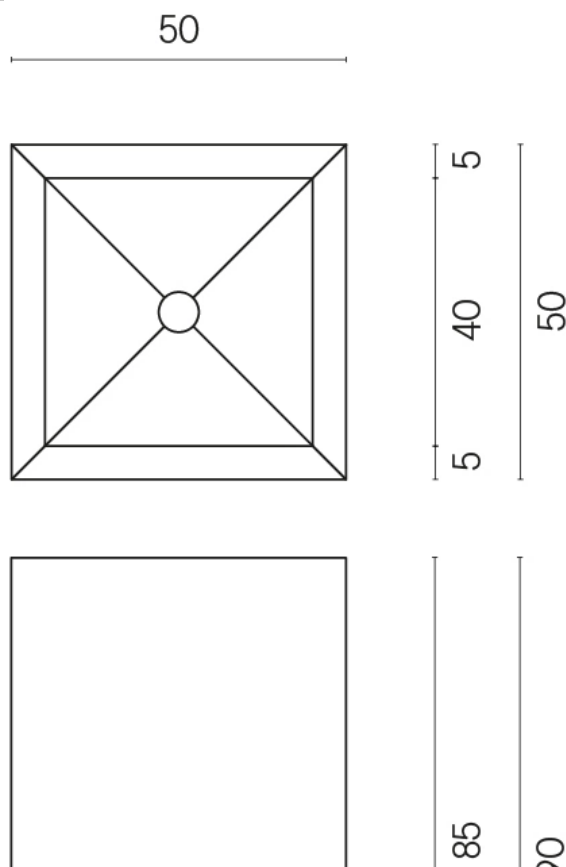

SCHEDA DI CONFIGURAZIONE

Cod. art.:

620810000006

Cube

Washbasin 50

Rivestimento del
prodotto

Terraviva Dark Matt

I colori e le altre caratteristiche estetiche delle piastrelle presenti nelle illustrazioni presenti sul sito sono puramente indicativi. Guarda sempre i campioni di persona prima dell'acquisto.