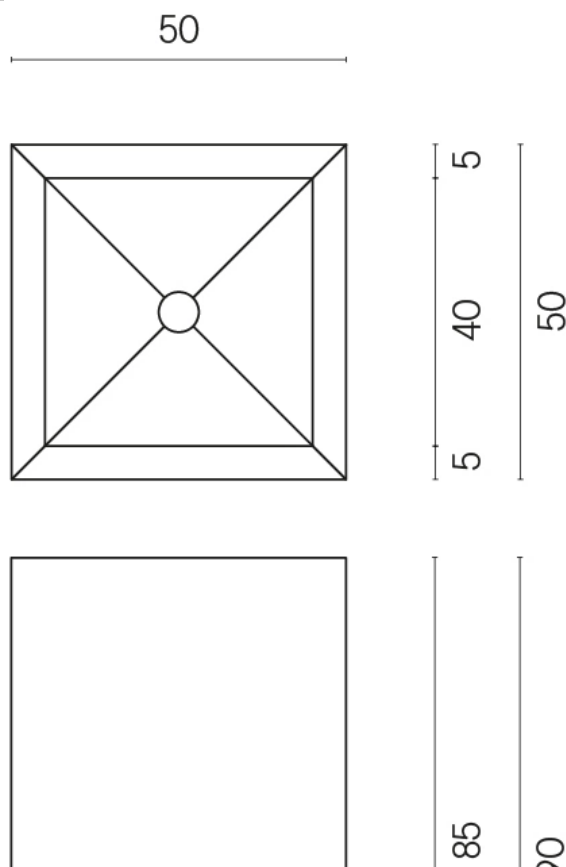

SCHEDA DI CONFIGURAZIONE

Cod. art.:

620810000006

Cube

Washbasin 50

Rivestimento del
prodotto

Terraviva Moon Matt

I colori e le altre caratteristiche estetiche delle piastrelle presenti nelle illustrazioni presenti sul sito sono puramente indicativi. Guarda sempre i campioni di persona prima dell'acquisto.