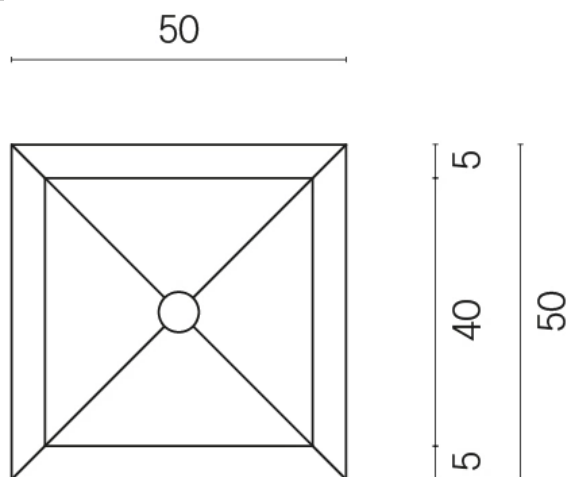

SCHEDA DI CONFIGURAZIONE

Cod. art.:

620810000006

Cube

Washbasin 50

Rivestimento del
prodotto

Charme Deluxe
Cream River Matt

I colori e le altre caratteristiche estetiche delle piastrelle presenti nelle illustrazioni presenti sul sito sono puramente indicativi. Guarda sempre i campioni di persona prima dell'acquisto.