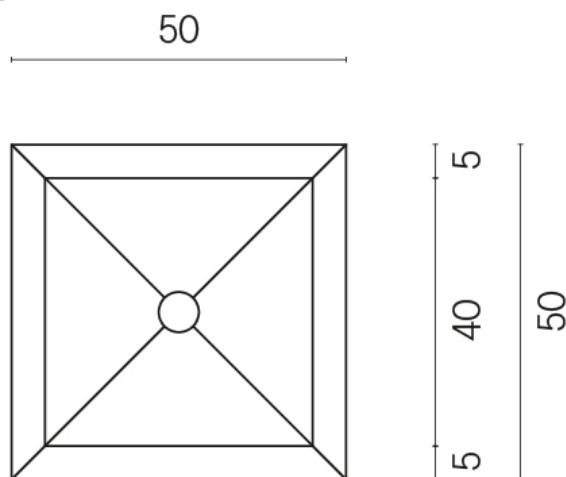

SCHEDA DI CONFIGURAZIONE

Cod. art.: 620810000006

Cube

Washbasin 50

Rivestimento del
prodotto
Millennium Iron Matt

I colori e le altre caratteristiche estetiche delle piastrelle presenti nelle illustrazioni presenti sul sito sono puramente indicativi. Guarda sempre i campioni di persona prima dell'acquisto.