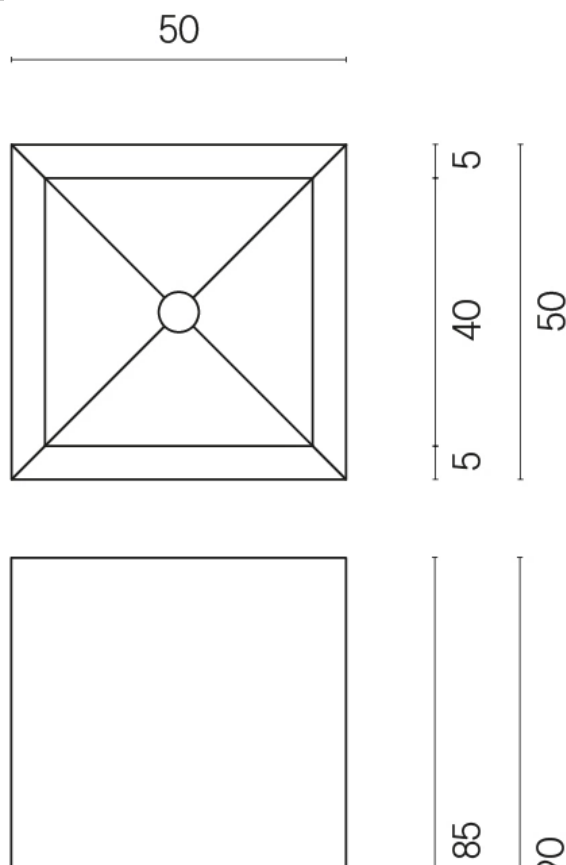

SCHEDA DI CONFIGURAZIONE

Cod. art.:

620810000006

Cube

Washbasin 50

Rivestimento del
prodotto

Millennium Pure Matt

I colori e le altre caratteristiche estetiche delle piastrelle presenti nelle illustrazioni presenti sul sito sono puramente indicativi. Guarda sempre i campioni di persona prima dell'acquisto.