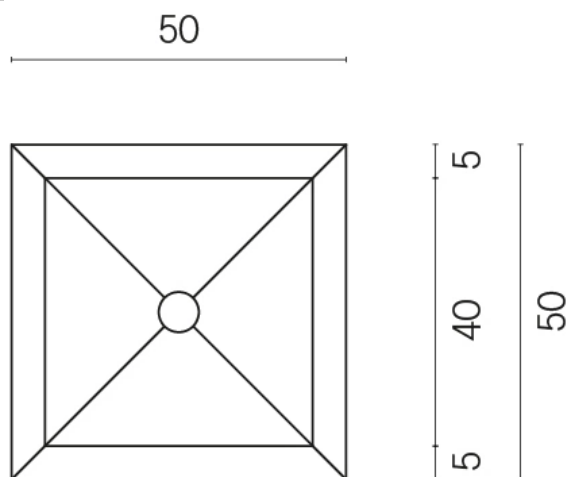

SCHEDA DI CONFIGURAZIONE

Cod. art.: 620810000006

Cube

Washbasin 50

Rivestimento del prodotto
Surface Sun Honed
Satin

I colori e le altre caratteristiche estetiche delle piastrelle presenti nelle illustrazioni presenti sul sito sono puramente indicativi. Guarda sempre i campioni di persona prima dell'acquisto.