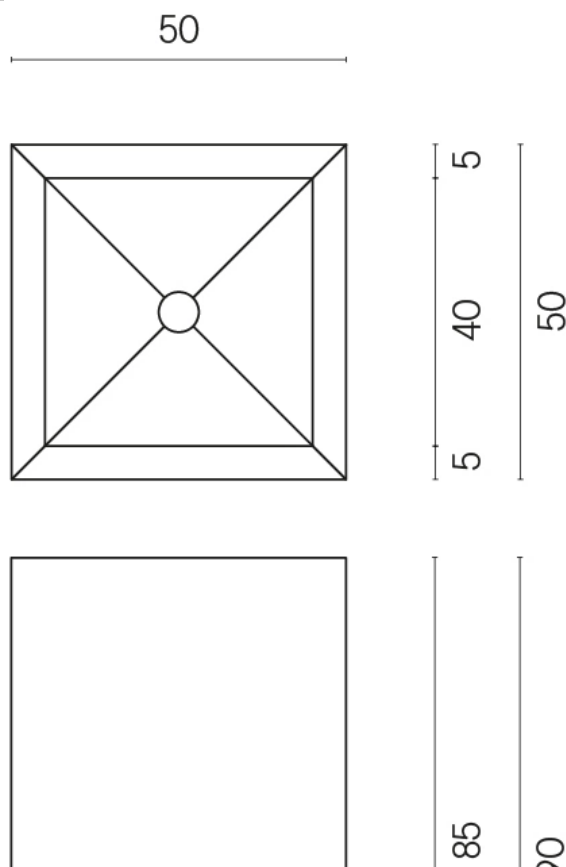

SCHEDA DI CONFIGURAZIONE

Cod. art.:

620810000006

Cube

Washbasin 50

Rivestimento del
prodotto

Genesis Saturn Grey
Matt

I colori e le altre caratteristiche estetiche delle piastrelle presenti nelle illustrazioni presenti sul sito sono puramente indicativi. Guarda sempre i campioni di persona prima dell'acquisto.

**Trova il punto vendita
autorizzato più vicino:**

<https://krym.italonceramica.ru/ru/home/dealer/>

ITALON HOME

© COPYRIGHT ITALON - АО Керамогранитный завод 142800, Россия, Московская область,
г. Ступино, Староситненское шоссе, вл. 32 - Тел. +7 495 2251322 / Факс +7 495 2251346