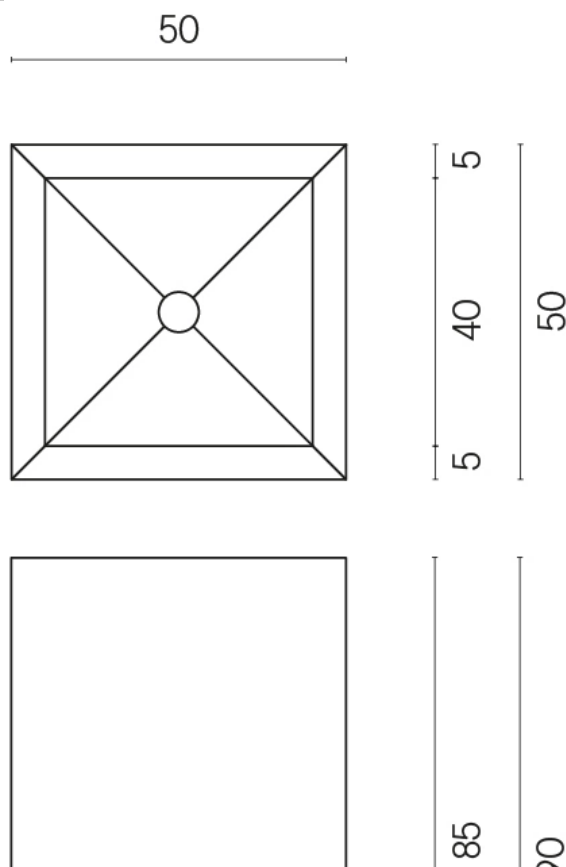

Cod. art.:

620810000006

Cube

Washbasin 50

Rivestimento del
prodotto
Charme Extra Lasa
Matt

I colori e le altre caratteristiche estetiche delle piastrelle presenti nelle illustrazioni presenti sul sito sono puramente indicativi. Guarda sempre i campioni di persona prima dell'acquisto.