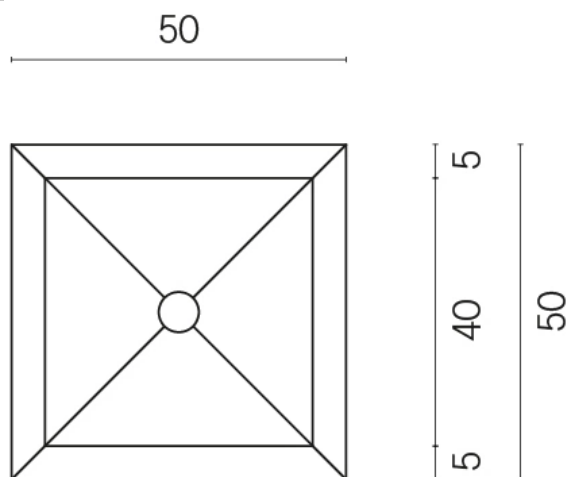

SCHEDA DI CONFIGURAZIONE

Cod. art.: 620810000006

Cube

Washbasin 50

Rivestimento del prodotto
Surface Corten Matt

I colori e le altre caratteristiche estetiche delle piastrelle presenti nelle illustrazioni presenti sul sito sono puramente indicativi. Guarda sempre i campioni di persona prima dell'acquisto.