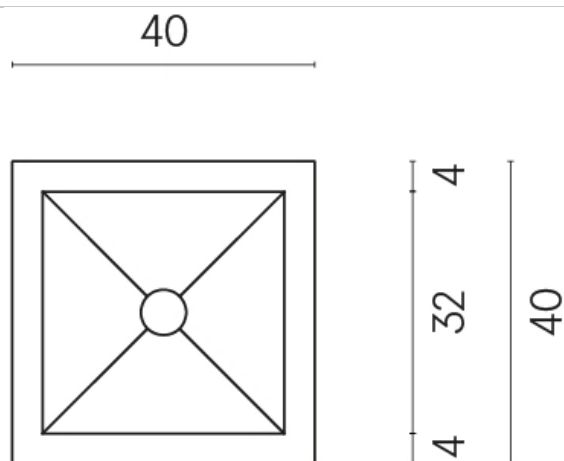

SCHEDA DI CONFIGURAZIONE

Cod. art.: 620810000008

Cube

Washbasin 40

Rivestimento del
prodotto

Materia Carbonio
Honed Satin

I colori e le altre caratteristiche estetiche delle piastrelle presenti nelle illustrazioni presenti sul sito sono puramente indicativi. Guarda sempre i campioni di persona prima dell'acquisto.