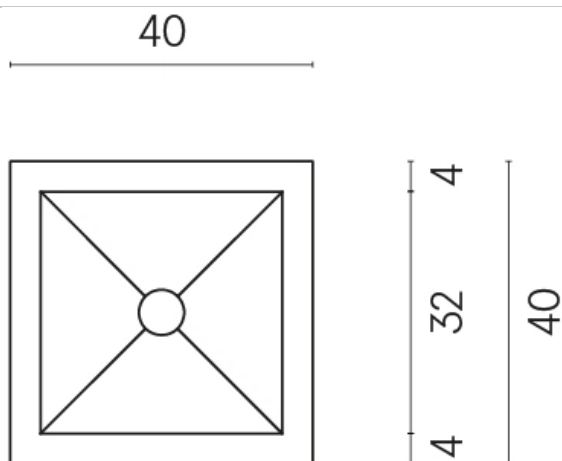

SCHEDA DI CONFIGURAZIONE

Cod. art.:

620810000008

Cube

Washbasin 40

Rivestimento del
prodotto

Materia Helio Honed
Satin

I colori e le altre caratteristiche estetiche delle piastrelle presenti nelle illustrazioni presenti sul sito sono puramente indicativi. Guarda sempre i campioni di persona prima dell'acquisto.