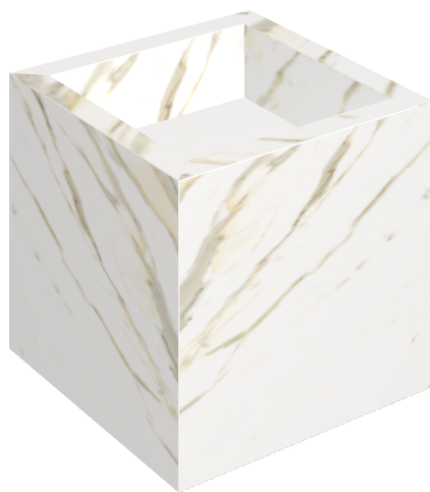

SCHEDA DI CONFIGURAZIONE

Cod. art.: 620810000008

Cube

Washbasin 40

Rivestimento del
prodotto
Stellaris Calacatta
Gold Matt

I colori e le altre caratteristiche estetiche delle piastrelle presenti nelle illustrazioni presenti sul sito sono puramente indicativi. Guarda sempre i campioni di persona prima dell'acquisto.