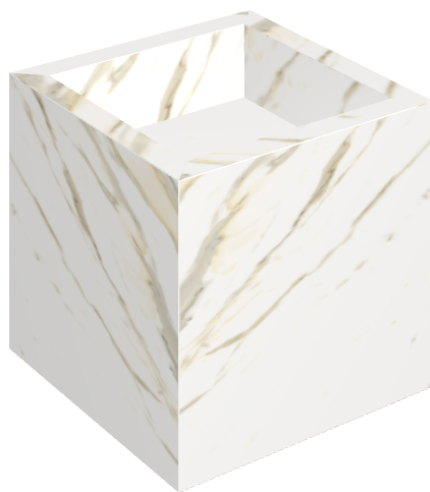

SCHEDA DI CONFIGURAZIONE

Cod. art.:

620810000008

Cube

Washbasin 40

Rivestimento del
prodotto
Stellaris Calacatta
Gold Matt

I colori e le altre caratteristiche estetiche delle piastrelle presenti nelle illustrazioni presenti sul sito sono puramente indicativi. Guarda sempre i campioni di persona prima dell'acquisto.