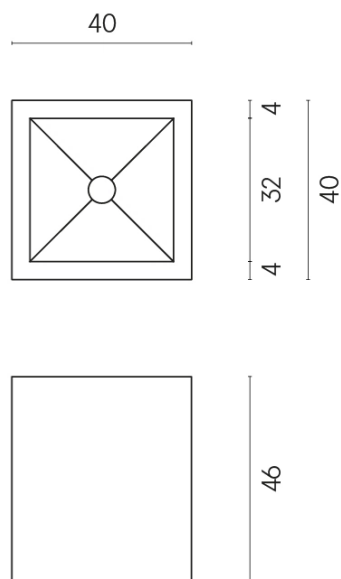

SCHEDA DI CONFIGURAZIONE

Cod. art.: 620810000008

Cube

Washbasin 40

Rivestimento del prodotto
Eternum Cream Matt

I colori e le altre caratteristiche estetiche delle piastrelle presenti nelle illustrazioni presenti sul sito sono puramente indicativi. Guarda sempre i campioni di persona prima dell'acquisto.