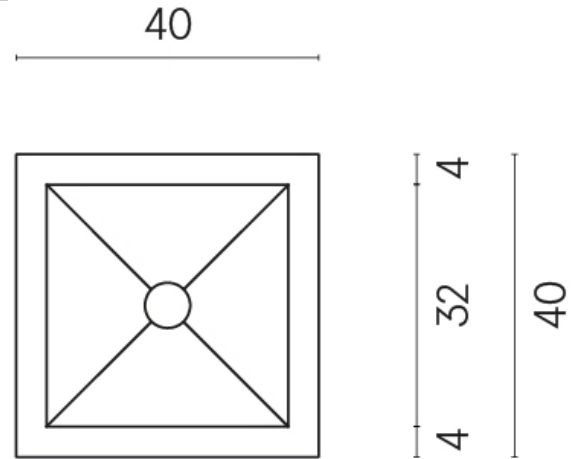

SCHEMA DI CONFIGURAZIONE

Cod. art.:

620810000008

Cube

Washbasin 40

Rivestimento del
prodotto

Continuum Petrol
Matt

I colori e le altre caratteristiche estetiche delle piastrelle presenti nelle illustrazioni presenti sul sito sono puramente indicativi. Guarda sempre i campioni di persona prima dell'acquisto.