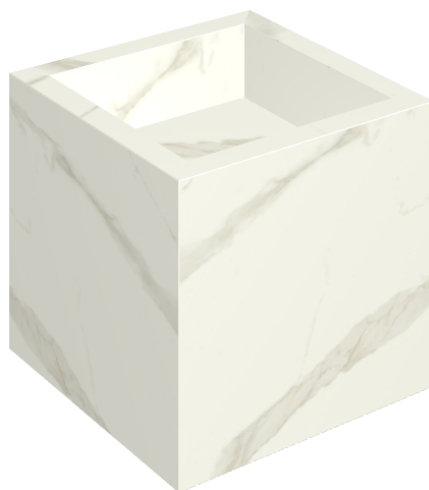

SCHEDA DI CONFIGURAZIONE

Cod. art.: 620810000008

# Cube

## Washbasin 40

Rivestimento del  
prodotto

Metropolis Calacatta  
Gold Matt

I colori e le altre caratteristiche estetiche delle piastrelle presenti nelle illustrazioni presenti sul sito sono puramente indicativi. Guarda sempre i campioni di persona prima dell'acquisto.