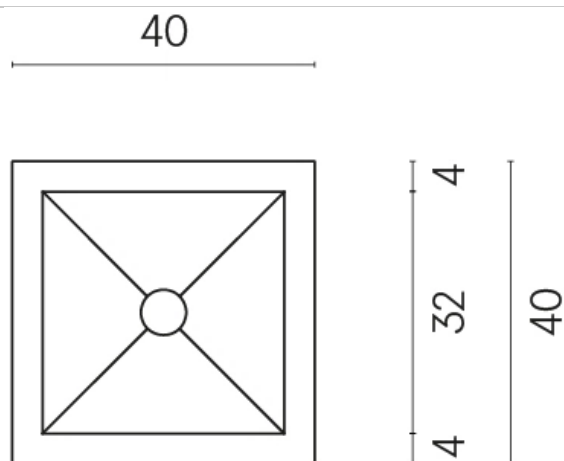

SCHEDA DI CONFIGURAZIONE

Cod. art.: 620810000008

Cube

Washbasin 40

Rivestimento del
prodotto

Metropolis Glass Sky
Lux

I colori e le altre caratteristiche estetiche delle piastrelle presenti nelle illustrazioni presenti sul sito sono puramente indicativi. Guarda sempre i campioni di persona prima dell'acquisto.