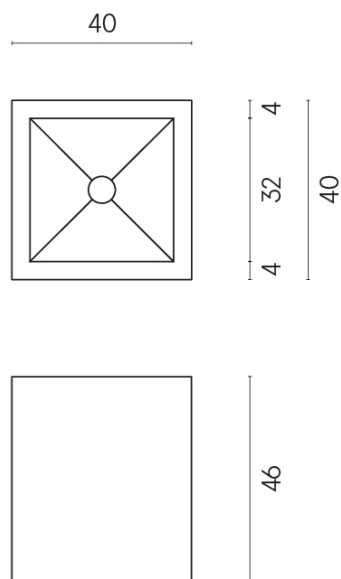

SCHEMA DI CONFIGURAZIONE

Cod. art.:

620810000008

Cube

Washbasin 40

Rivestimento del
prodotto

Terraviva Greige Matt

I colori e le altre caratteristiche estetiche delle piastrelle presenti nelle illustrazioni presenti sul sito sono puramente indicativi. Guarda sempre i campioni di persona prima dell'acquisto.