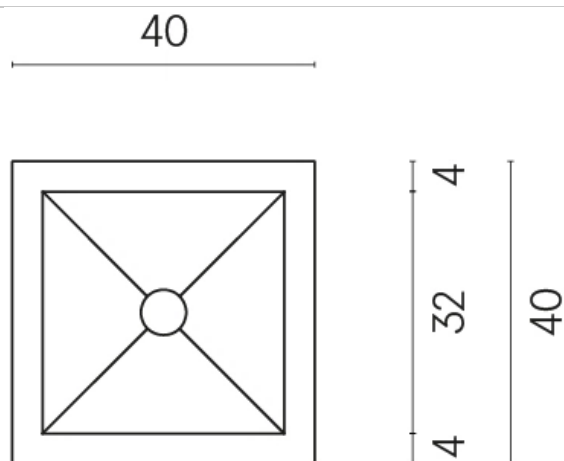

SCHEDA DI CONFIGURAZIONE

Cod. art.:

620810000008

Cube

Washbasin 40

Rivestimento del
prodotto

Charme Deluxe
Sahara Noir Matt

I colori e le altre caratteristiche estetiche delle piastrelle presenti nelle illustrazioni presenti sul sito sono puramente indicativi. Guarda sempre i campioni di persona prima dell'acquisto.