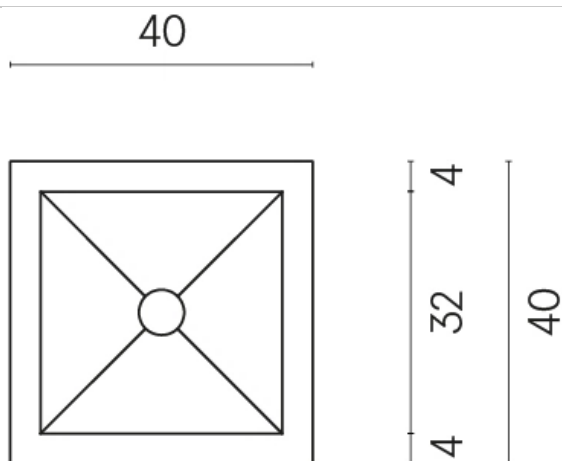

SCHEDA DI CONFIGURAZIONE

Cod. art.:

620810000008

Cube

Washbasin 40

Rivestimento del
prodotto

Charme Deluxe
Statuario Fantastico
Matt

I colori e le altre caratteristiche estetiche delle piastrelle presenti nelle illustrazioni presenti sul sito sono puramente indicativi. Guarda sempre i campioni di persona prima dell'acquisto.