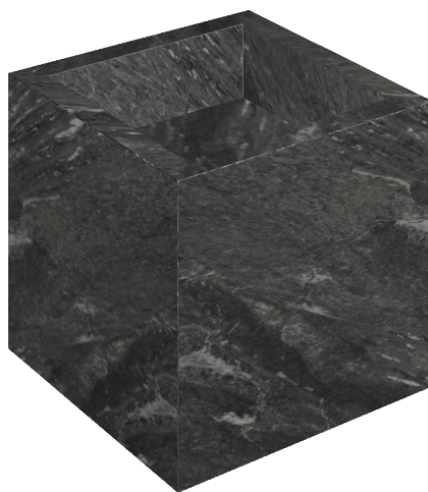

SCHEDA DI CONFIGURAZIONE

Cod. art.:

620810000008

Cube

Washbasin 40

Rivestimento del
prodotto

Skyfall Nero Smeraldo
Matt

I colori e le altre caratteristiche estetiche delle piastrelle presenti nelle illustrazioni presenti sul sito sono puramente indicativi. Guarda sempre i campioni di persona prima dell'acquisto.