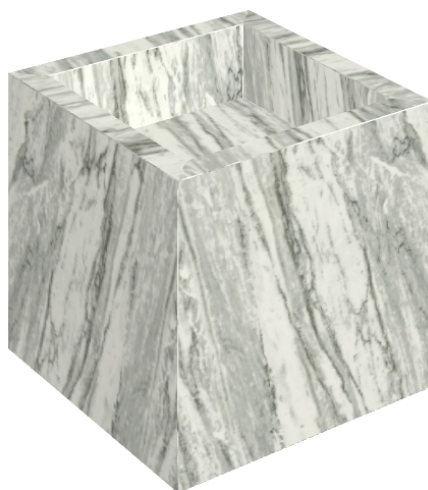

SCHEDA DI CONFIGURAZIONE

Cod. art.: 620810000008

Cube

Washbasin 40

Rivestimento del
prodotto

Skyfall Bianco
Paradiso Matt

I colori e le altre caratteristiche estetiche delle piastrelle presenti nelle illustrazioni presenti sul sito sono puramente indicativi. Guarda sempre i campioni di persona prima dell'acquisto.