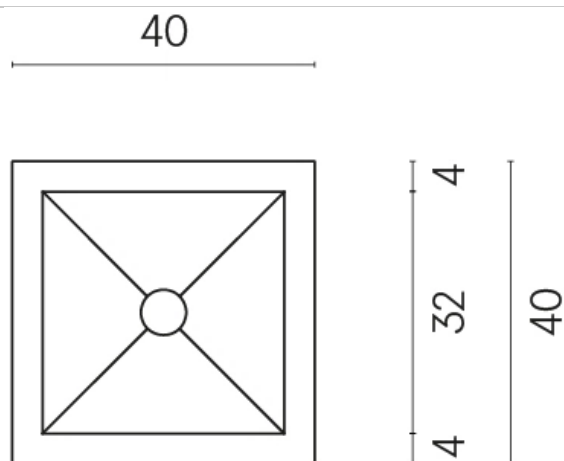

SCHEDA DI CONFIGURAZIONE

Cod. art.: 620810000008

Cube

Washbasin 40

Rivestimento del
prodotto

Skyfall Bianco
Paradiso Matt

I colori e le altre caratteristiche estetiche delle piastrelle presenti nelle illustrazioni presenti sul sito sono puramente indicativi. Guarda sempre i campioni di persona prima dell'acquisto.