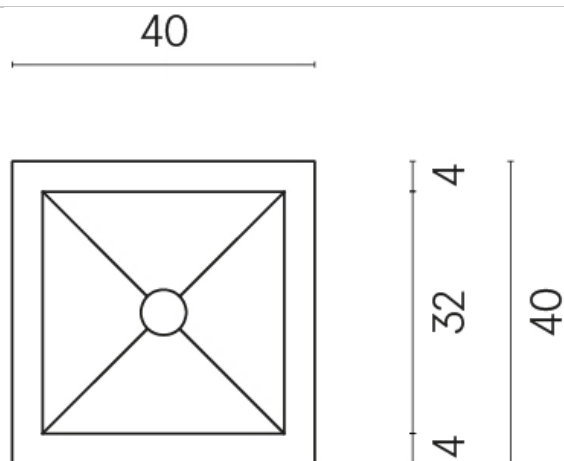

SCHEDA DI CONFIGURAZIONE

Cod. art.: 620810000008

Cube

Washbasin 40

Rivestimento del
prodotto
Millennium Dust Matt

I colori e le altre caratteristiche estetiche delle piastrelle presenti nelle illustrazioni presenti sul sito sono puramente indicativi. Guarda sempre i campioni di persona prima dell'acquisto.