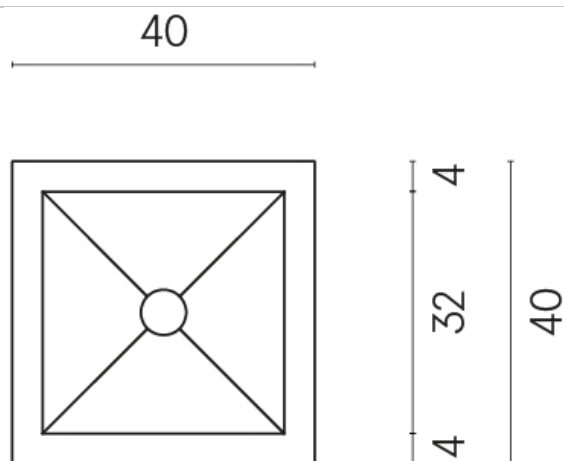

SCHEDA DI CONFIGURAZIONE

Cod. art.: 620810000008

Cube

Washbasin 40

Rivestimento del
prodotto
Millennium Pure Matt

I colori e le altre caratteristiche estetiche delle piastrelle presenti nelle illustrazioni presenti sul sito sono puramente indicativi. Guarda sempre i campioni di persona prima dell'acquisto.