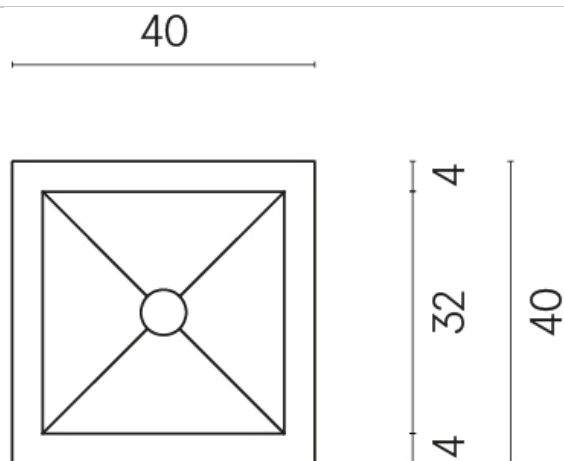

SCHEDA DI CONFIGURAZIONE

Cod. art.: 620810000008

Cube

Washbasin 40

Rivestimento del
prodotto

Genesis Jupiter Silver
Matt

I colori e le altre caratteristiche estetiche delle piastrelle presenti nelle illustrazioni presenti sul sito sono puramente indicativi. Guarda sempre i campioni di persona prima dell'acquisto.