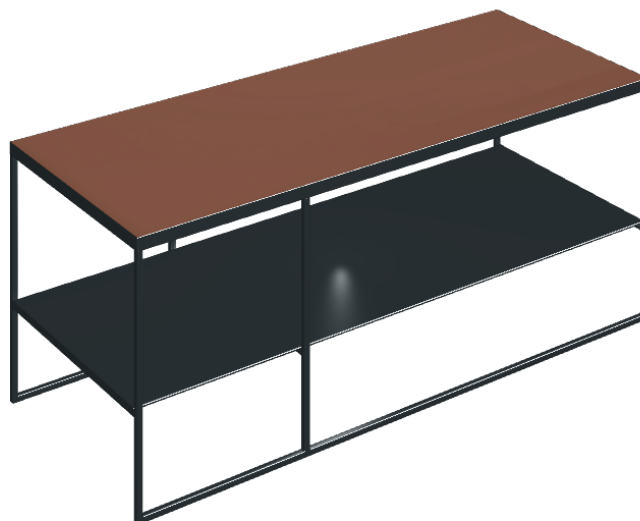

Cod. art.: 620840000005

Square

SIDE TABLE 100

Rivestimento del
prodotto

Eternum Glass Coral
Lux

I colori e le altre caratteristiche estetiche delle piastrelle presenti nelle illustrazioni presenti sul sito sono puramente indicativi. Guarda sempre i campioni di persona prima dell'acquisto.