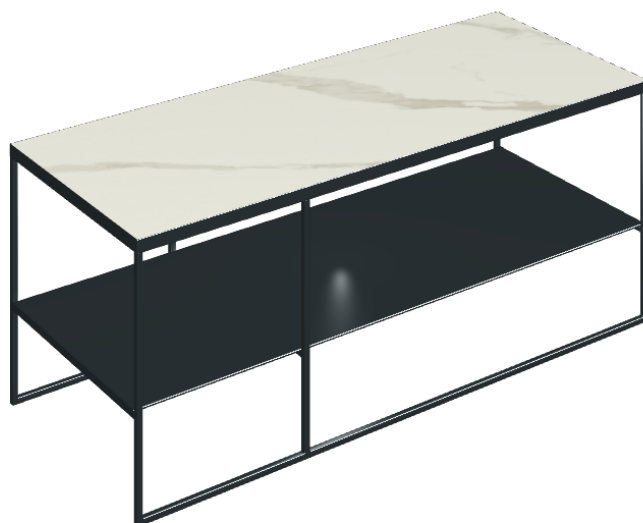

# Square

## SIDE TABLE 100

**Rivestimento del  
prodotto**Metropolis Calacatta  
Gold Matt

I colori e le altre caratteristiche estetiche delle piastrelle presenti nelle illustrazioni presenti sul sito sono puramente indicativi. Guarda sempre i campioni di persona prima dell'acquisto.