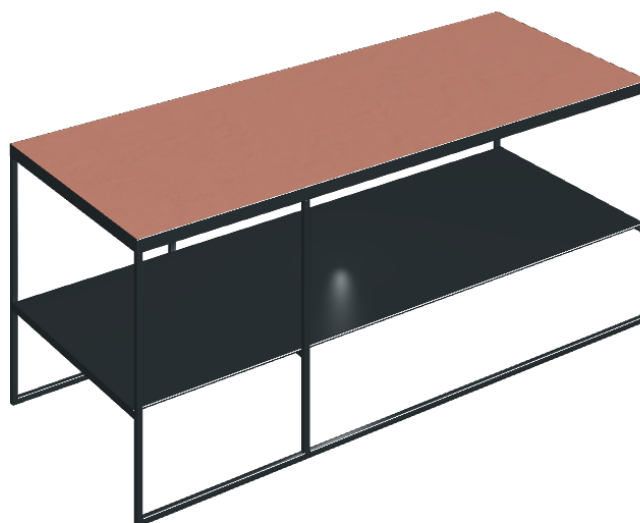

# Square

## SIDE TABLE 100

**Rivestimento del  
prodotto**Surface Scarlet  
Honed Satin

I colori e le altre caratteristiche estetiche delle piastrelle presenti nelle illustrazioni presenti sul sito sono puramente indicativi. Guarda sempre i campioni di persona prima dell'acquisto.