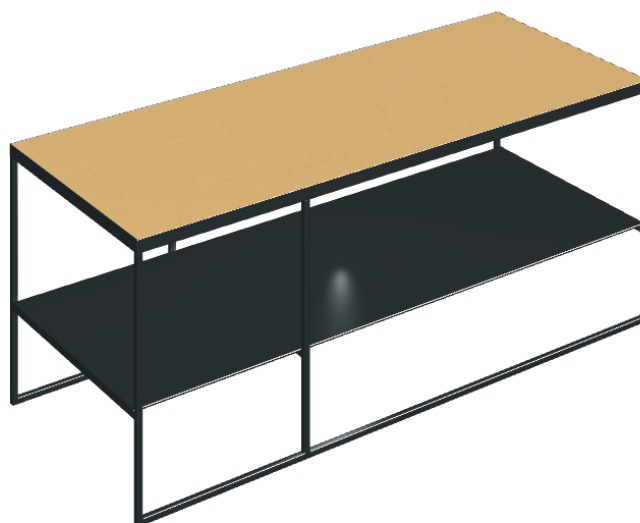

SCHEMA DI CONFIGURAZIONE

Cod. art.: 620840000005

Square

SIDE TABLE 100

**Rivestimento del
prodotto**Surface Sun Honed
Satin

I colori e le altre caratteristiche estetiche delle piastrelle presenti nelle illustrazioni presenti sul sito sono puramente indicativi. Guarda sempre i campioni di persona prima dell'acquisto.