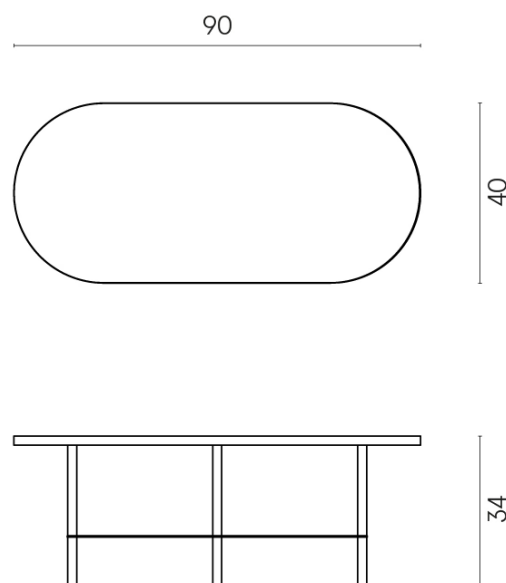

SCHEMA DI CONFIGURAZIONE

Cod. art.: 620840000001

Lounge

Side Table 90

Rivestimento del
prodottoStellaris Elegant Silver
Matt

I colori e le altre caratteristiche estetiche delle piastrelle presenti nelle illustrazioni presenti sul sito sono puramente indicativi. Guarda sempre i campioni di persona prima dell'acquisto.