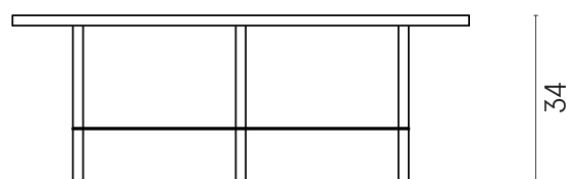

SCHEMA DI CONFIGURAZIONE

Cod. art.: 620840000001

Lounge

Side Table 90

Rivestimento del
prodottoEternum Volcano
Matt

I colori e le altre caratteristiche estetiche delle piastrelle presenti nelle illustrazioni presenti sul sito sono puramente indicativi. Guarda sempre i campioni di persona prima dell'acquisto.