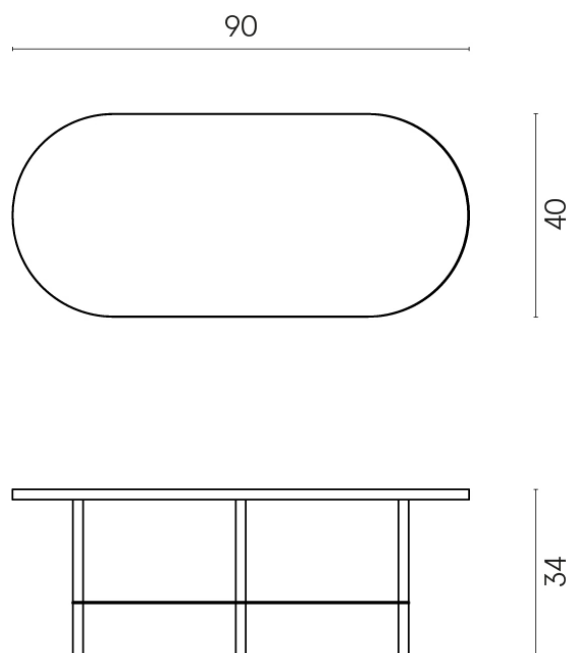

SCHEMA DI CONFIGURAZIONE

Cod. art.:

620840000001

Lounge

Side Table 90

Rivestimento del
prodotto

Eternum Coffee Matt

I colori e le altre caratteristiche estetiche delle piastrelle presenti nelle illustrazioni presenti sul sito sono puramente indicativi. Guarda sempre i campioni di persona prima dell'acquisto.